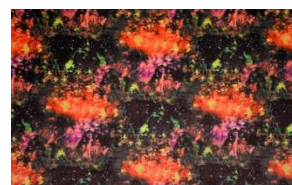

12843 - NEBULEUSE

col. 12

col. 42

col. 45

col. 65

col. 93

Laize - Width - Breite - Altezza : 138 cm

Nombre de coloris : 5

Poids - Weight - Gewicht - Peso :

415 g/ml

Composition - Zusammensetzung - Composizione :

100% PES

Utilisation - Use - Gebrauch - Uso :

Martindale : 100 000 trs

Raccord - Repeat - Rapport - Rapporto :

65,5 cm ↑ sauté X 67,5 cm ↔